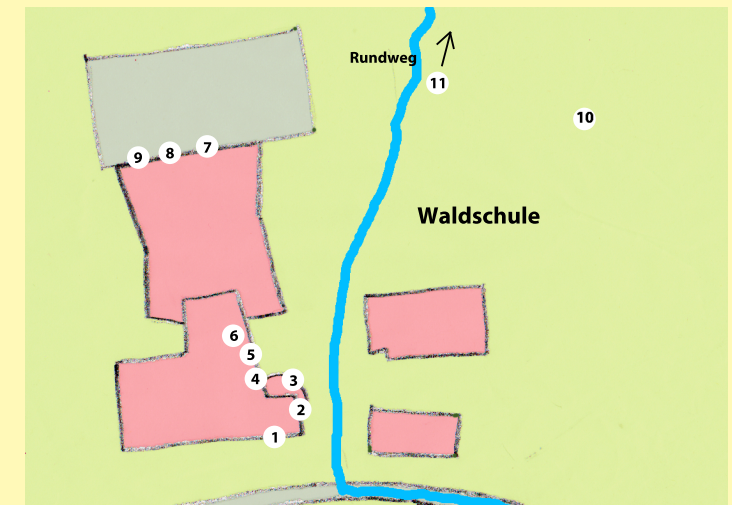

Auf dem Fußweg von Westfalia Kinderhaus zum Pfarrhaus ist noch folgende Arbeit zu sehen:

Reinhard Dasenbrock, über + kreuz

Am Pfarrhaus

- 1 **Hubertus „August“ Wallenhorst**, down
- 2 **Andreas Laugesen**, Room in Space
- 3 **Ulrich Rothmund**, Um meine Mitte kreisend verbinde ich Himmel und Erde
- 4 **Martina Muck**, Liebling
- 5 **Hiltrud und Achim Schieffer**, Nature morte
- 6 **Volker Wessendorf**, Lebenstanz
- 7 **JoAnn**, The Learning Tree
- 8 **Hardy Raub**, Atmung-REform-Wasser
- 9 **Miriam**, Kindertraum - Nomadenraum
- 10 **Dirk Stöver**, Kauernde
- 11 **Mechthild Weiling-Bäcker**, Vertrauen
- 12 **Kirsten und Peter Kaiser**, Dreiklang I
- 13 **Anke Gollub**, St. Josef (ggf. anderer Standort)

Gut Kinderhaus

- 1 **Friederike Hinz**, Flur 10, Flurstück 66
- 2 **Nikola Hamacher**, ohne Titel
- 3 **Mahsa Esmaeili**, Wörter aus einem untergegangenen Land, Teil I
- 4 **Martina Lückener**, Einzweirad
- 5 **Henning Rosenbrock und Loeske Bult**, Landmarks
- 6 **Hans-Joachim Hugenroth**, Karussell
- 7 **Elke Seppmann**, Antreten
- 8 **Kirsten und Peter Kaiser**, Dreiklang III
- 9 **Wolfgang Brecklinghaus**, Apokalypse
- 10 **Mahsa Esmaeili**, Großburschla
- 11 **Er_ich.eS**, ortsabhängig