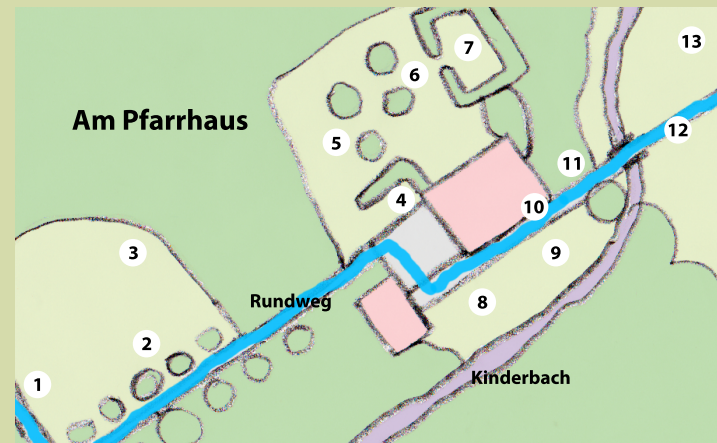

Veranstalter:
Kap.8
im Bürgerhaus Kinderhaus,
Idenbrockplatz 8,
48159 Münster

Westfalia Kinderhaus

- 1 **Danielle Spoelman**, The act of Love
- 2 **Andreas Laugesen**, Tänzerinnen
- 3 **Andreas Laugesen**, Palindrom AMOK - KOMA
- 4 **Masah Esmaeili**, Wörter aus einem untergegangenen Land, Teil II
- 5 **Ragnar Kopka**, plastic aquarium
- 6 **Susanne von Bülow**, Fußballmädchen
- 7 **Laura Sevilla**, Atem
- 8 **Anke Gollub**, Aufrecht
- 9 **Sarah Schrot**, Künstlerinnen
- 10 **Gerten Goldbeck**, Poems of the Global Village II
- 11 **Gerda Wantia**, Für Alina
- 12 **Ralf Haarmann**, Am Rand gekratzt
- 13 **Reinhard Dasenbrock**, Kann denn Kunst ein rotes Tuch sein?
- 14 **Jörg Holst**, Erfolg

Gut Kinderhaus

- 1 **Friederike Hinz**, Flur 10, Flurstück 66
- 2 **Nikola Hamacher**, ohne Titel
- 3 **Mahsa Esmaeili**, Wörter aus einem untergegangenen Land, Teil I
- 4 **Martina Lückener**, Einzweirad
- 5 **Henning Rosenbrock und Loeske Bult**, Landmarks
- 6 **Hans-Joachim Hugenroth**, Karussell
- 7 **Elke Seppmann**, Antreten
- 8 **Kirsten und Peter Kaiser**, Dreiklang III
- 9 **Wolfgang Brecklinghaus**, Apokalypse
- 10 **Mahsa Esmaeili**, Großburschla
- 11 **Er_ich.eS**, ortsabhängig